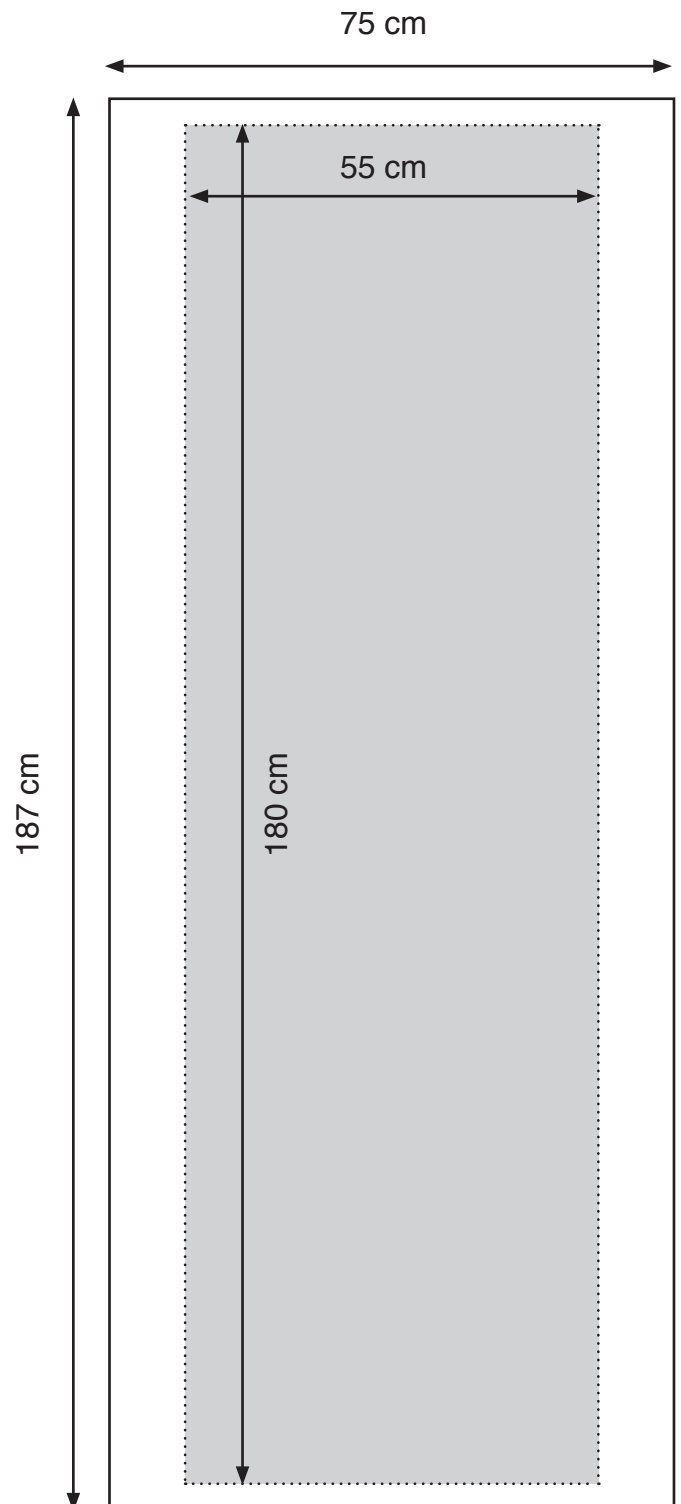

Mobilfahne Shimmer

- Wichtige Gestaltungselemente bitte nicht zu nah am Rand platzieren, da das Material jenseits des Sichtmaßes zum Säumen der Fahne benötigt wird.
- Das Motiv sollte 1:1 über 100 dpi Auflösung verfügen.
- Farbraum CMYK